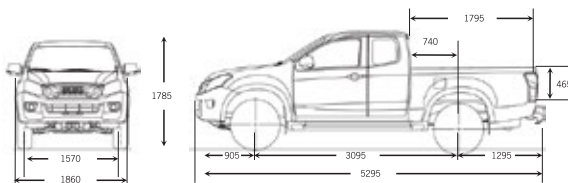

*Sistema de antibloqueo de llantas ABS. Sistema de distribución electrónico de frenado EBD. Asistente de frenos BA

Aclaración: Los colores reales de las carrocerías del vehículo pueden variar ligeramente con respecto a los colores de las fotografías impresas en este folleto. Algunos de los accesorios y equipos que se muestran en este folleto han sido utilizados solamente con fines fotográficos y son opcionales".

Sirviendo con pasión

Uruga - San Carlos
Liberia - Guápites
Pérez Zeledón

Central telefónica (506) 25227474
[506 7300-1212]

SOLICITE SU OFERTA INGRESANDO A:
www.isuzucr.com

ISUZU
SE ENCARGA DE TODO.