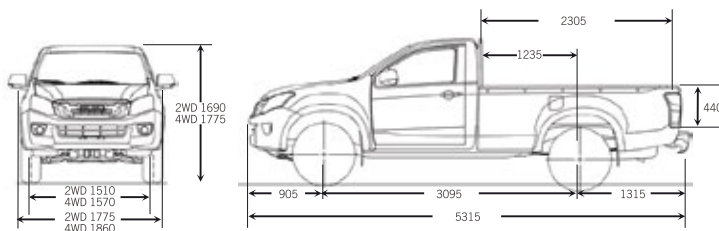

D-MAX	D-MAX RBA C/S 2.5L 4X2 T/M TDi	D-MAX RBA C/S 2.5L 4X4 T/M TDi
	ICL9002	ICL9030
Transmisión	5 MT/ MUA-5H	
Combustible	Diesel	
Capacidad del tanque	76 litros	
DATOS GENERALES		
Puertas	2	
Motor	4JK1-TC HI	
Nivel de emisiones	Euro IV	
Tipo de motor	2.5L, 4 cilindros en línea, Diesel, Turbo Intercooler-VGS, riel común	
Cilindrada	2.499 CC	
Potencia (hp@rpm)	136@3400	
Torque máximo (Nm@rpm)	320@1800-2800	
Suspensión Frontal	Independiente, doble brazo oscilante con muelle helicoidal sobre amortiguador de choque	
Suspensión Trasera	Hoja de muelle con amortiguador de gas	Hoja de muelle con amortiguador de gas (suspensión de aire montada en alto)
Sistema de alimentación de combustible	Inyección directa, riel común, bomba de inyección electrónica de combustible	
Pasajeros	3	
Preso bruto (kg)	2700	2800
Alternador	12V - 90A	
Batería	80D26L	
DIMENSIONES		
Largo total (mm)	5315	
Ancho total (mm)	1775	1860
Alto total (mm)	1690	1775
Distancia entre ejes (mm)	3095	
Largo total de batea	2305	
Ancho total de batea	1570	
Distancia libre al suelo (mm)	195	220
CARACTERÍSTICAS INTERNAS		
Tapicería	Vinil	
Ajuste del asiento del conductor	Manual	
Viseras conductor y pasajero	●	Con porta documentos para el pasajero
Portavasos	2	
Portabotellas	2	
Cobertor de piso	Vinil	
Ventanas	Manuales	
Dirección hidráulica	●	
Aire acondicionado	Manual	
Radio / CD/ AUX	Radio AM/FM/BT/USB	
Bocinas	2	
SEGURIDAD		
Frenos delanteros	Disco ventilado 15"	Disco ventilado 16"
Frenos traseros	Tambor 14"	Tambor 15"
Air bags	2	
Guantera	●	
CARACTERÍSTICAS EXTERNAS		
Llantas	195R15C	205R16C
Aros	15"X6.0J-41 Acero	16"X6.5J-33 Acero
Espejos retrovisores	Negros/Manuales	
Faros	Halógeno con multi reflector	
Manija compuerta trasera	Color de la carrocería	
Bumper trasero	Negro	
Bumper delantero	Gris	
Parrilla	Gris	

Aclaración: Los colores reales de las carrocerías del vehículo pueden variar ligeramente con respecto a los colores de las fotografías impresas en este folleto. Algunos de los accesorios y equipos que se muestran en este folleto han sido utilizados solamente con fines fotográficos y son opcionales".